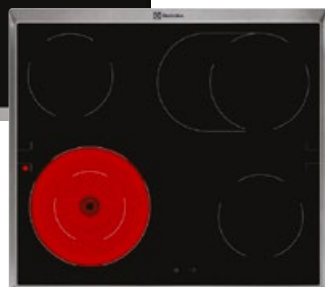

Trisa Kühl-Gefrierkombination Food Center 492 L

7801.7512 – Edelstahl
7801.4812 – Schwarz

- Großzügiger Stauraum mit 329 L Kühl- & 163 L Gefrierbereich
- Längere Frische dank No-Frost & Multi-Air-Flow-Technologie
- Praktisches Touch-Display für manuelle Temperaturregelung
- Leise & effizient durch modernen Inverter-Kompressor

inkl. **SCHULER** Sorglospaket

Kühl-Gefrierkombination

€799,-
€ 699,-
 inkl. 20% MwSt.

Aktionspreis

Multifunktionsherdset Herd & Glaskeramikkochfeld

A **ELX H3X**

- Backofen-Garraum: 65 Liter
- Temperaturbereich: 50-250 °C
- Programme/Heizarten (insg. 8): Auftauen, Grill, Heißluftgrill, Heißluft, feuchte Umluft, Ober-/Unterhitze, Unterhitze
- Bedienung: versenkbare Drehregler, Touch-Display, Timer, Uhr, Halogenbeleuchtung, Kühlgebläse
- Auszug: Teleskop-Vollauszug für Backbleche