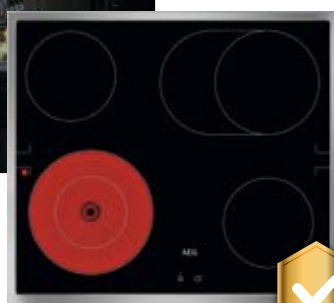

Regeneriersalz
1 kg

€ 799,-
€ 699,-
inkl. 20% MwSt.

Aktionspreis

Multifunktionsherdset Herd & Glaskeramikkochfeld

A ELX H3X

- Backofen-Garraum: 65 Liter
- Temperaturbereich: 50-250 °C
- Programme/Heizarten (insg. 8): Auftauen, Grill, Heißluftgrill, Heißluft, feuchte Umluft, Ober-/Unterhitze, Unterhitze
- Bedienung: versenkbare Drehregler, Touch-Display, Timer, Uhr, Halogenbeleuchtung, Kühlgebläse
- Elektrokochfeld 560 x 490 mm
- 4 Kochzonen

auch in schwarz erhältlich

€ 999,-
inkl. 20% MwSt.

AEG

Multifunktionsherdset Herd & Glaskeramikkochfeld

OU5AE20SM + TA64RA06XB

- SurroundCook®-Technologie
- 72 Liter Garraum MaxiKlasse™
- Aqua-Reinigungsfunktion
- 8 Beheizungsarten
- Made in Germany
- Herdgebundenes Kochfeld 576 x 516 mm
- 4 Strahlungsbeheizte Kochzonen