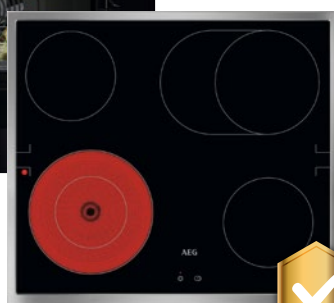

AEG

Multifunktionsherdset Herd & Glaskeramikkochfeld

OU5AE20SM + TA64RA06XB

- SurroundCook®-Technologie
- 72 Liter Garraum MaxiKlasse™
- Aqua-Reinigungsfunktion
- 8 Beheizungsarten
- Made in Germany
- Herdgebundenes Kochfeld 576 x 516 mm
- 4 Strahlungsbeheizte Kochzonen

5 Jahre Garantie