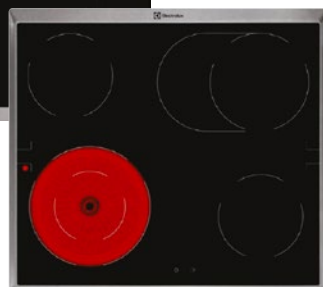

Multifunktionsherdset Herd & Glaskeramikkochfeld

A ELX H3X

- Backofen-Garraum: 65 Liter
- Temperaturbereich: 50-250 °C
- Programme/Heizarten (insg. 8): Auftauen, Grill, Heißluftgrill, Heißluft, feuchte Umluft, Ober-/Unterhitze, Unterhitze
- Bedienung: versenkbare Drehregler, Touch-Display, Timer, Uhr, Halogenbeleuchtung, Kühlgebläse
- Elektrokochofeld 560 x 490 mm
- 4 Kochzonen

auch in schwarz erhältlich